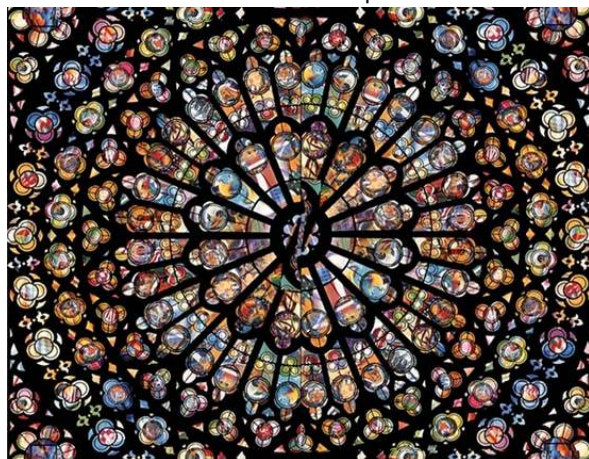

Лесной Водопад-1 135x180см

Лесной Водопад-2 135x180см

Замок 135x180см

Парк 135x180см (репродукция картины)

Горная Долина: 180x135см

Серия "Небо"

Голубое Небо 135x539см

Синее Небо 135x539см

Голубое Небо-2 135x348см

Облака 135x360см

Цветное Стекло 270x210см (из двух частей 135x210см)

Ангел 1 135x180см

Ангел 2 135x180см

Ангел 3 135x180см

Серия "Спорт & Музыка"

Хип Хоп 135x180см