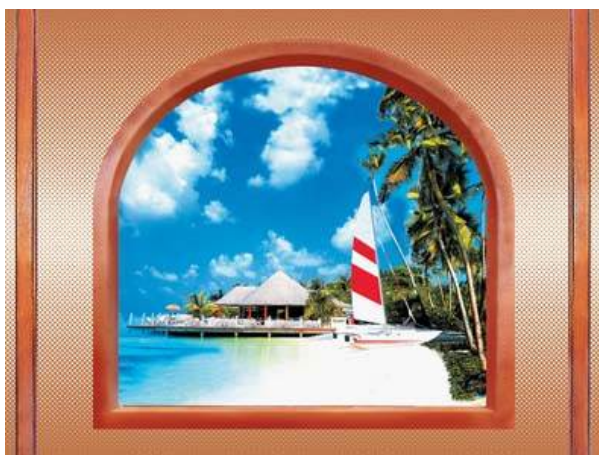

ДИЗАЙНЫ ИМЕЮТ
РАЗМЕР - 135x180см

Девушка в Пустыне

ДИЗАЙНЫ ИМЕЮТ
РАЗМЕР - 135x179см

Мэрилин

Девушка на Закате

Серия "Окна"

Красный закат 135x180см

Голубой закат 135x180см

Пляж-1 135x180см

Пляж-2 135x180см

Желтая яхта 135x180см

Красная яхта 135x180см

Флуоресцентные Канты

<p>A1 10x50см</p> <p>A2 10x50см</p> <p>A3 10x50см</p> <p>Б1 7x50см</p> <p>Б2 7x50см</p>		<p>Б3 7x50см</p> <p>С1 5x50см</p> <p>С2 5x50см</p> <div style="border: 1px dashed red; padding: 5px;"> <p style="text-align: right;">Закат</p> <p style="text-align: right;">Море</p> <p style="text-align: right;">Львы</p> </div> <p style="text-align: center;">Каждый имеет варианты - 5, 7, 10см x 25м</p>
---	--	---