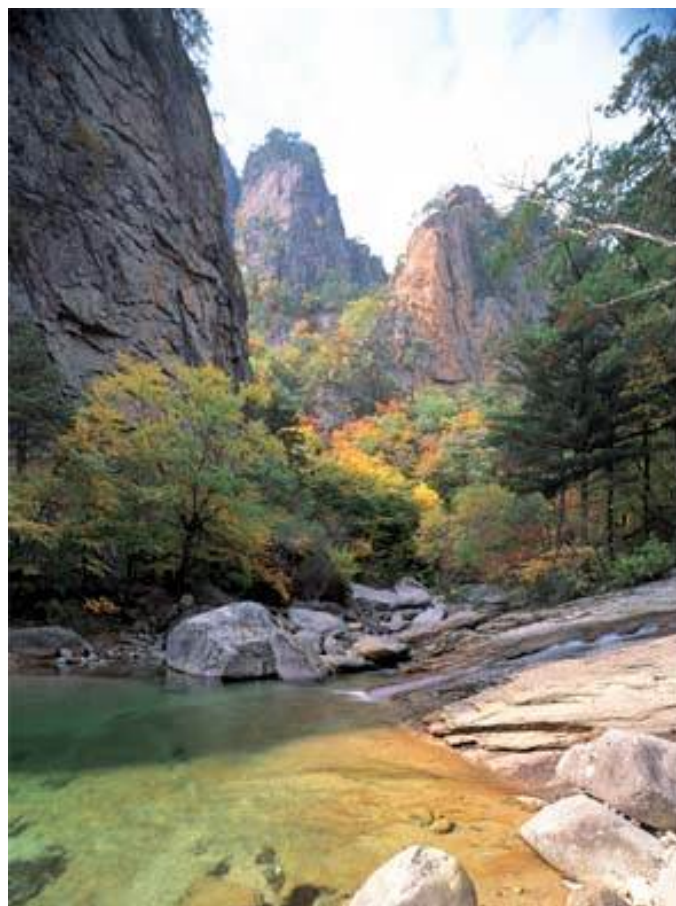

Лесной Водопад-1 135x180см

Лесной Водопад-2 135x180см

Замок 135x180см

Парк 135x180см (репродукция картины)

Горная Долина: 180x135см

Серия "Небо"

Голубое Небо 135x539см

Синее Небо 135x539см