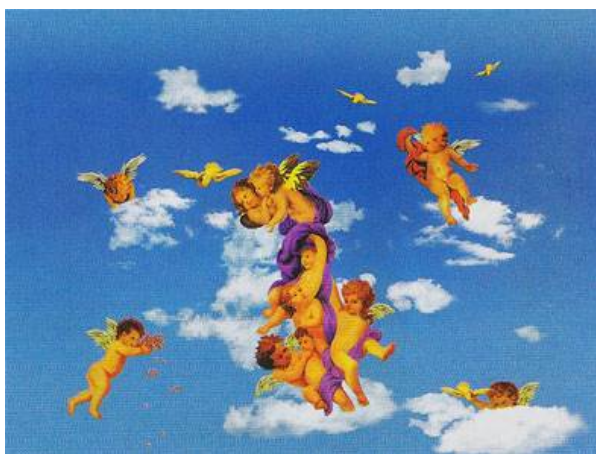

Голубое Небо-2 135x348см

Облака 135x360см

Цветное Стекло 270x210см (из двух частей 135x210см)

Ангел 1 135x180см

Ангел 2 135x180см

Ангел 3 135x180см

Серия "Спорт & Музыка"

Хип Хоп 135x180см