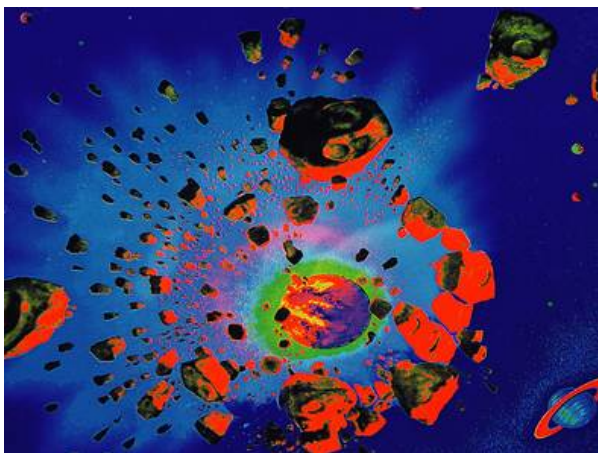

Космос M04 135x179см