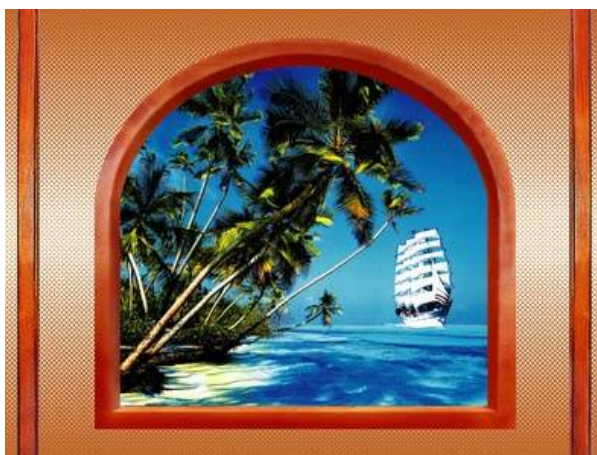

ДИЗАЙНЫ ИМЕЮТ
РАЗМЕР - 135x180см

Девушка в Пустыне

ДИЗАЙНЫ ИМЕЮТ
РАЗМЕР - 135x179см

Мэрилин

Девушка на Закате

Серия "Окна"

Красный закат 135x180см

Голубой закат 135x180см

Пляж-1 135x180см

Пляж-2 135x180см

Желтая яхта 135x180см

Красная яхта 135x180см

Флуоресцентные Канты

<p>A1 10x50см</p> <p>A2 10x50см</p> <p>A3 10x50см</p> <p>Б1 7x50см</p> <p>Б2 7x50см</p>		<p>Б3 7x50см</p> <p>С1 5x50см</p> <p>С2 5x50см</p> <div style="border: 1px dashed red; padding: 5px;"> <p style="text-align: right;">Закат</p> <p style="text-align: right;">Море</p> <p style="text-align: right;">Львы</p> </div> <p style="text-align: center;">Каждый имеет варианты - 5, 7, 10см x 25м</p>
---	--	---