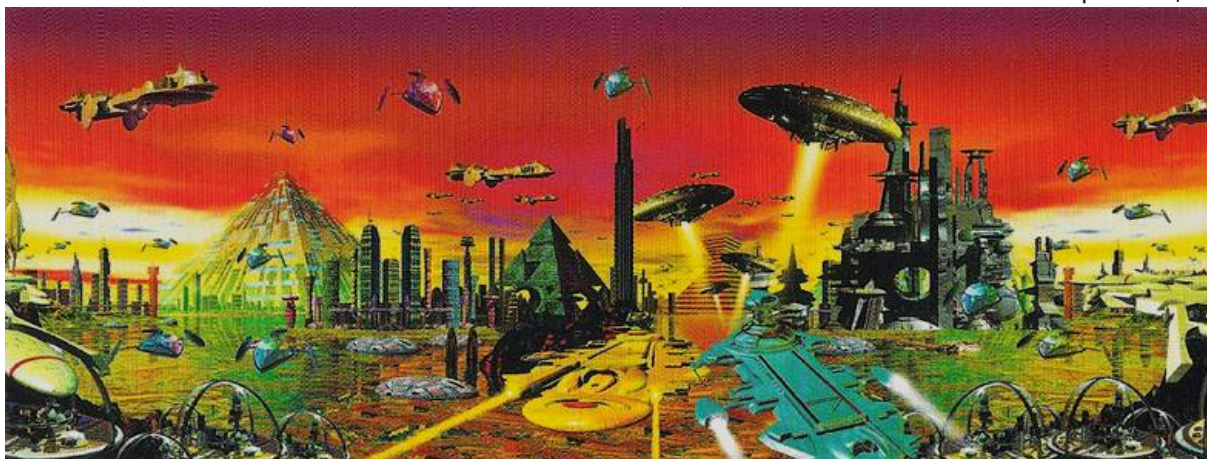

Серия "Кибер"

Кибер Станция 135x360см